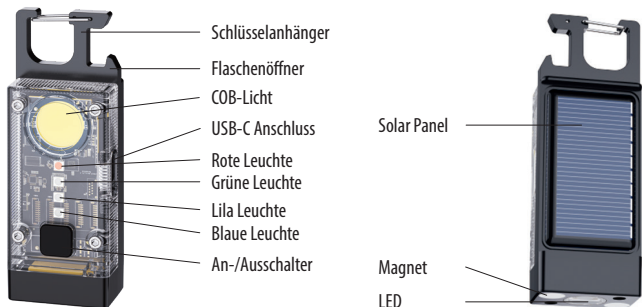

Genius Solar Schlüsselanhänger-Licht

Sicherheitshinweise

- Dieses Gerät kann von Kindern ab 8 Jahren und darüber sowie von Personen mit eingeschränkten physischen, sensorischen oder mentalen Fähigkeiten oder Mangel an Erfahrung und Wissen benutzt werden, wenn sie beaufsichtigt oder bezüglich des sicheren Gebrauchs des Gerätes unterwiesen wurden und die daraus resultierenden Gefahren verstanden haben. Kinder dürfen nicht mit dem Gerät spielen.
- Schauen Sie niemals direkt in das Licht, wenn dieses aktiv ist. Insbesondere nicht in das COB-Licht.